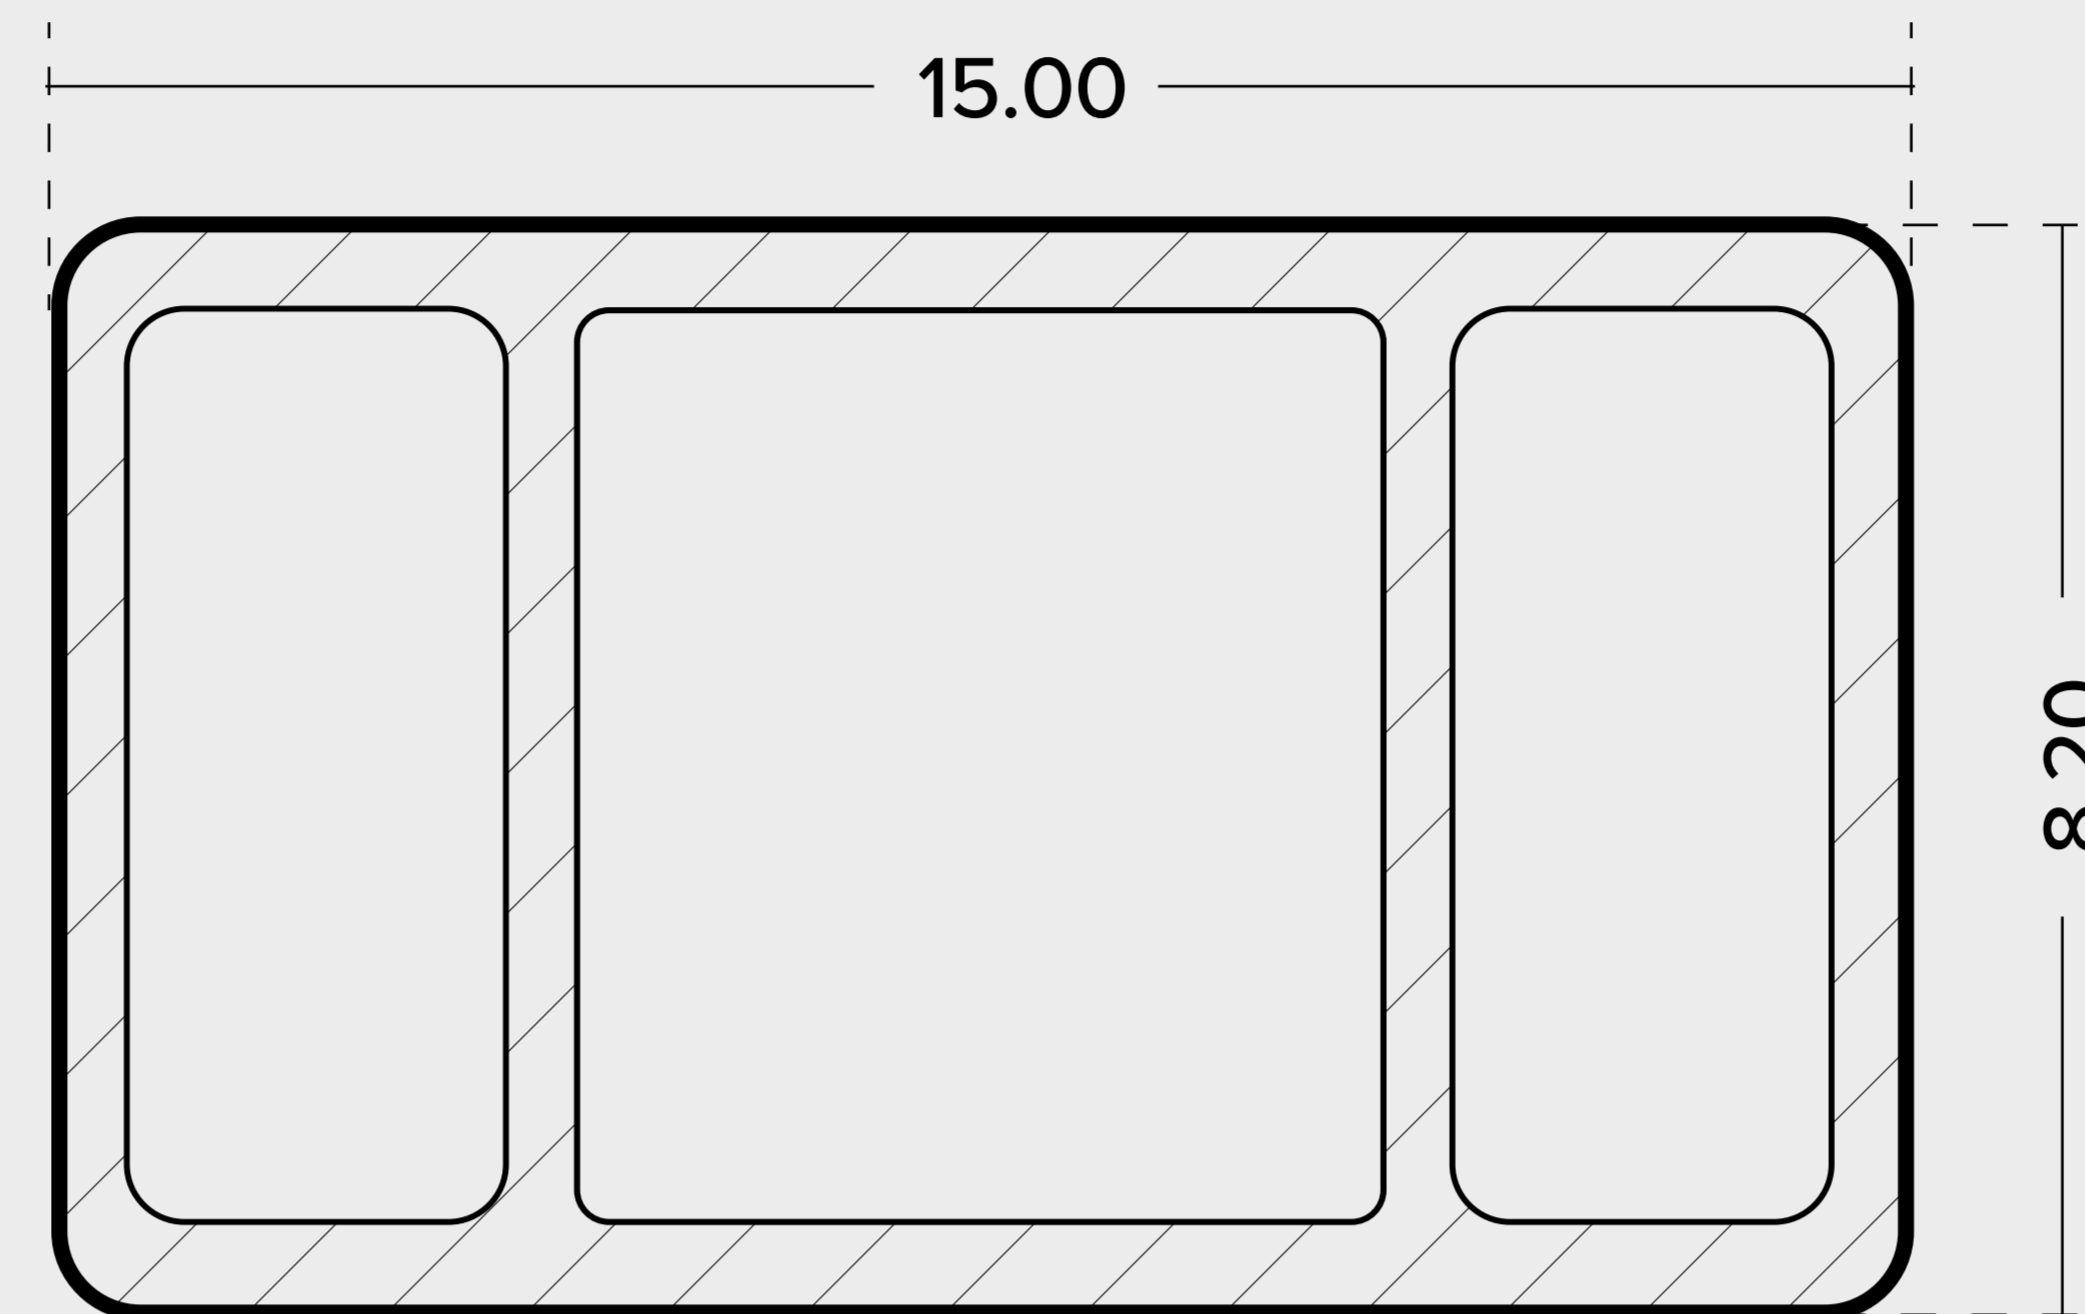

Perfil UH27

Tabla compuesta de 95% de materiales reciclados de polietileno de alta densidad y fibras de madera. Interior hueco.

Largo: 3.00 m
Ancho: 15.00 cm
Grosor: 8.20 cm

PESO POR TABLA	9.975 Kg.
CLARO SUGERIDO	Máximo 1.5 m de centro a centro de estructura.
GARANTÍA LIMITADA	10 años
INSTALACIÓN	Separación máxima de 1.5 m de centro a centro de estructura.