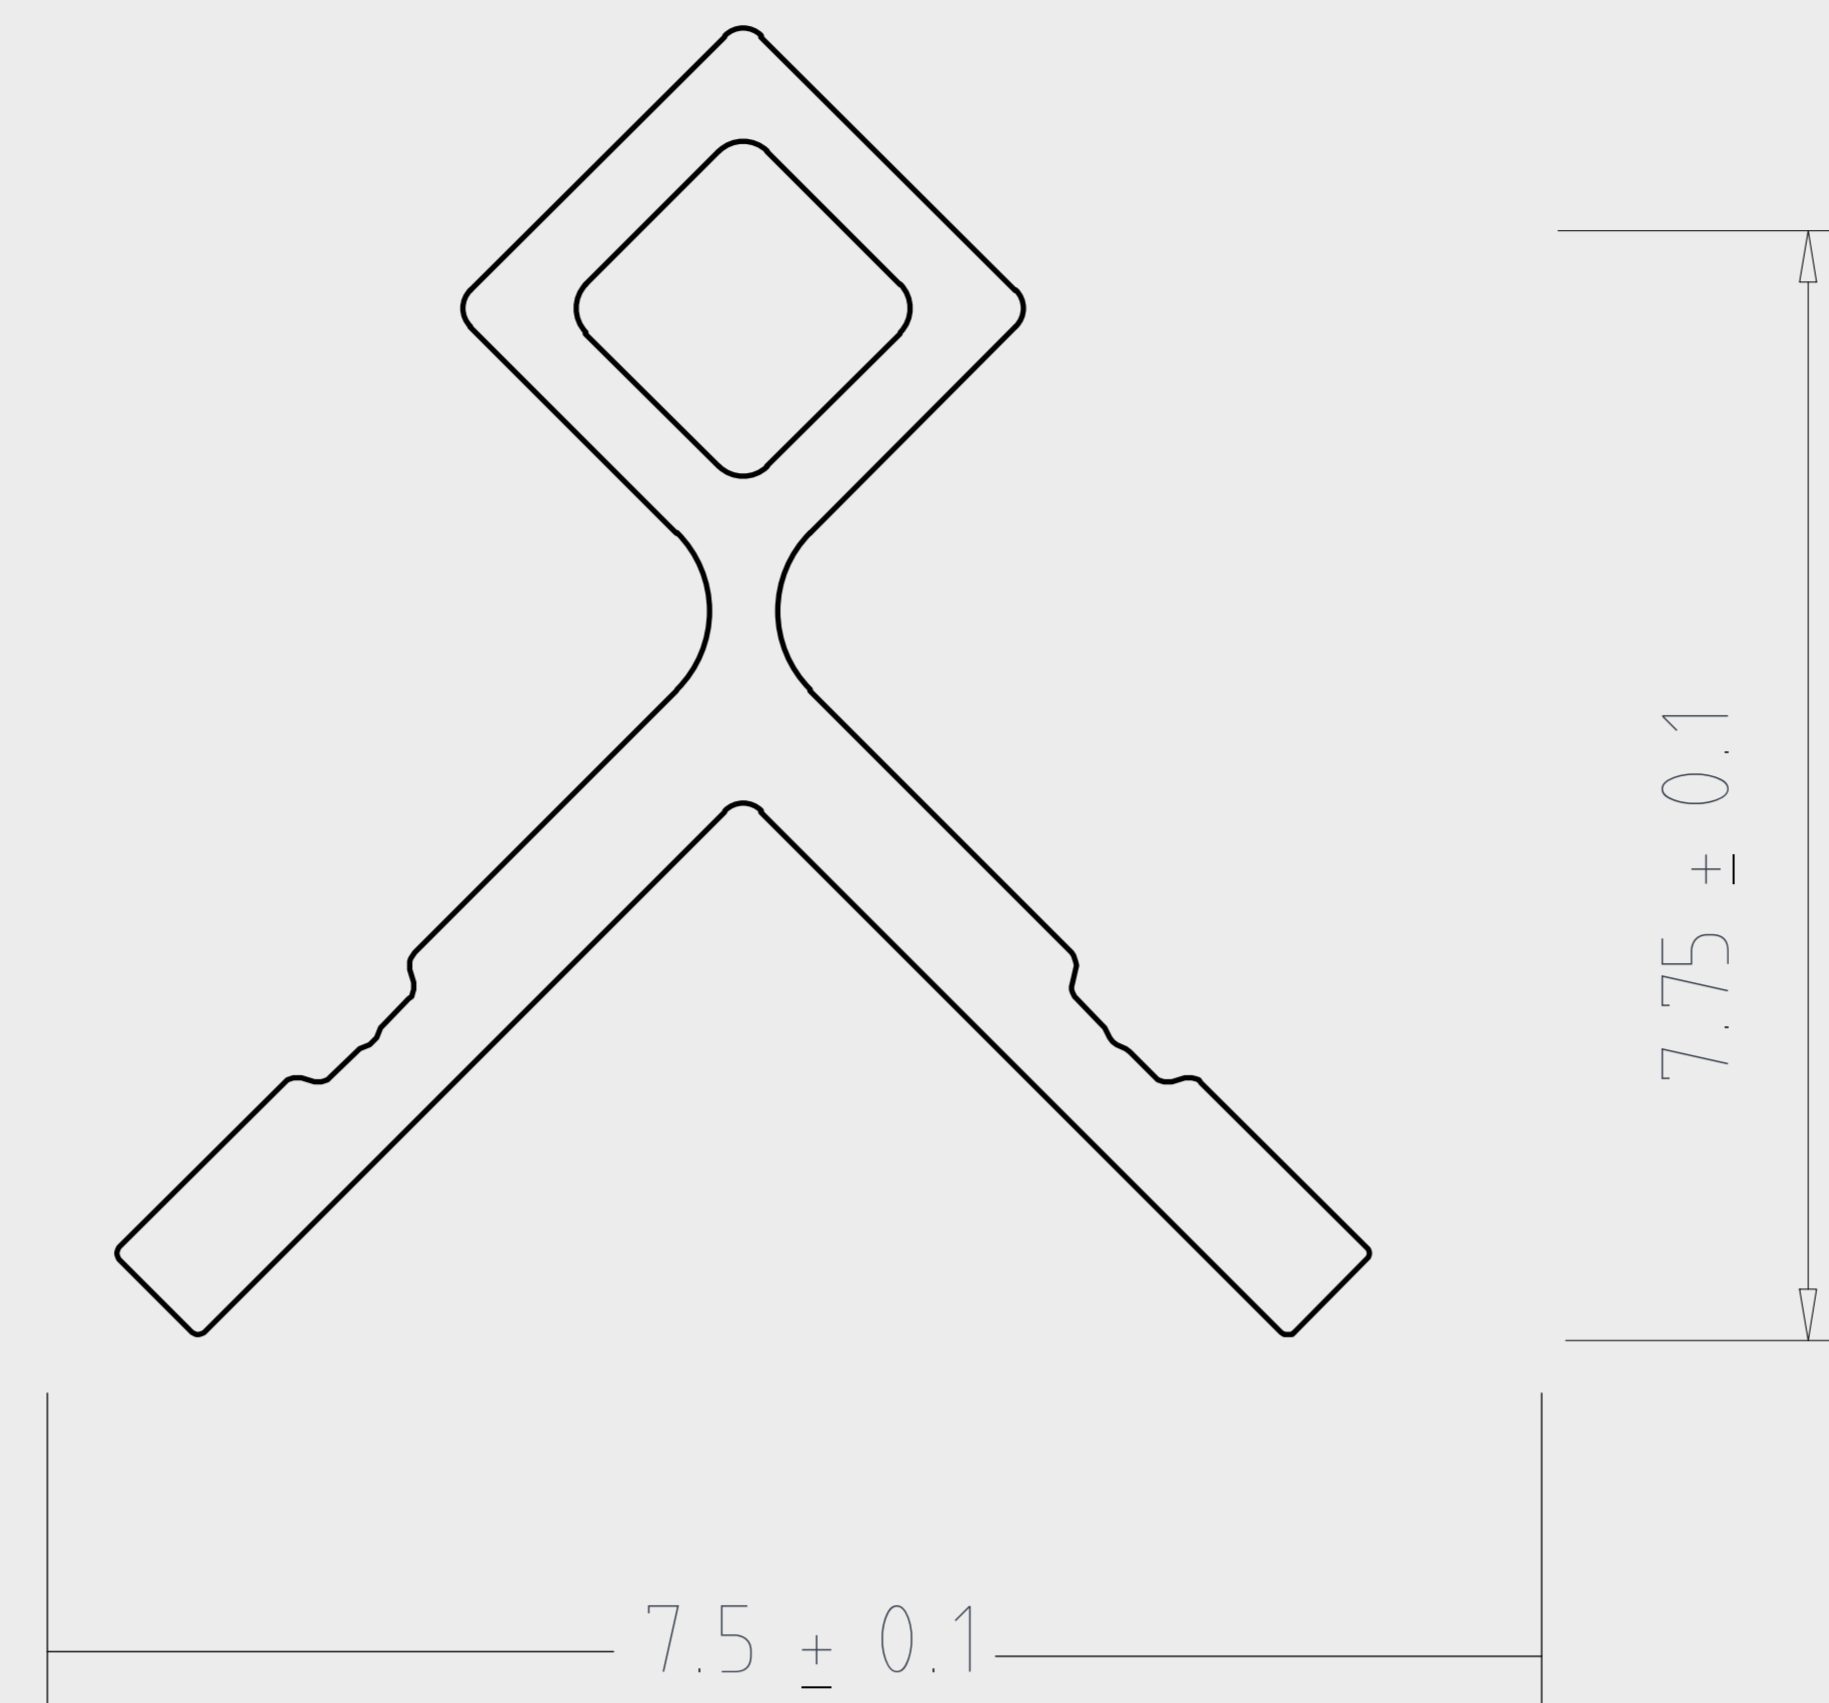

# Pieza de terminación UH51

Perfil compuesto de 95% de materiales reciclados de polietileno de alta densidad y fibras de madera. Interior hueco.

## DIMENSIONES

Largo: 2.85m

PESO

2.41 kg/ml

GARANTÍA LIMITADA

10 años

DESCRIPCIÓN

Perfil de terminación para resolución de esquinas exteriores en revestimiento acanalado UH61