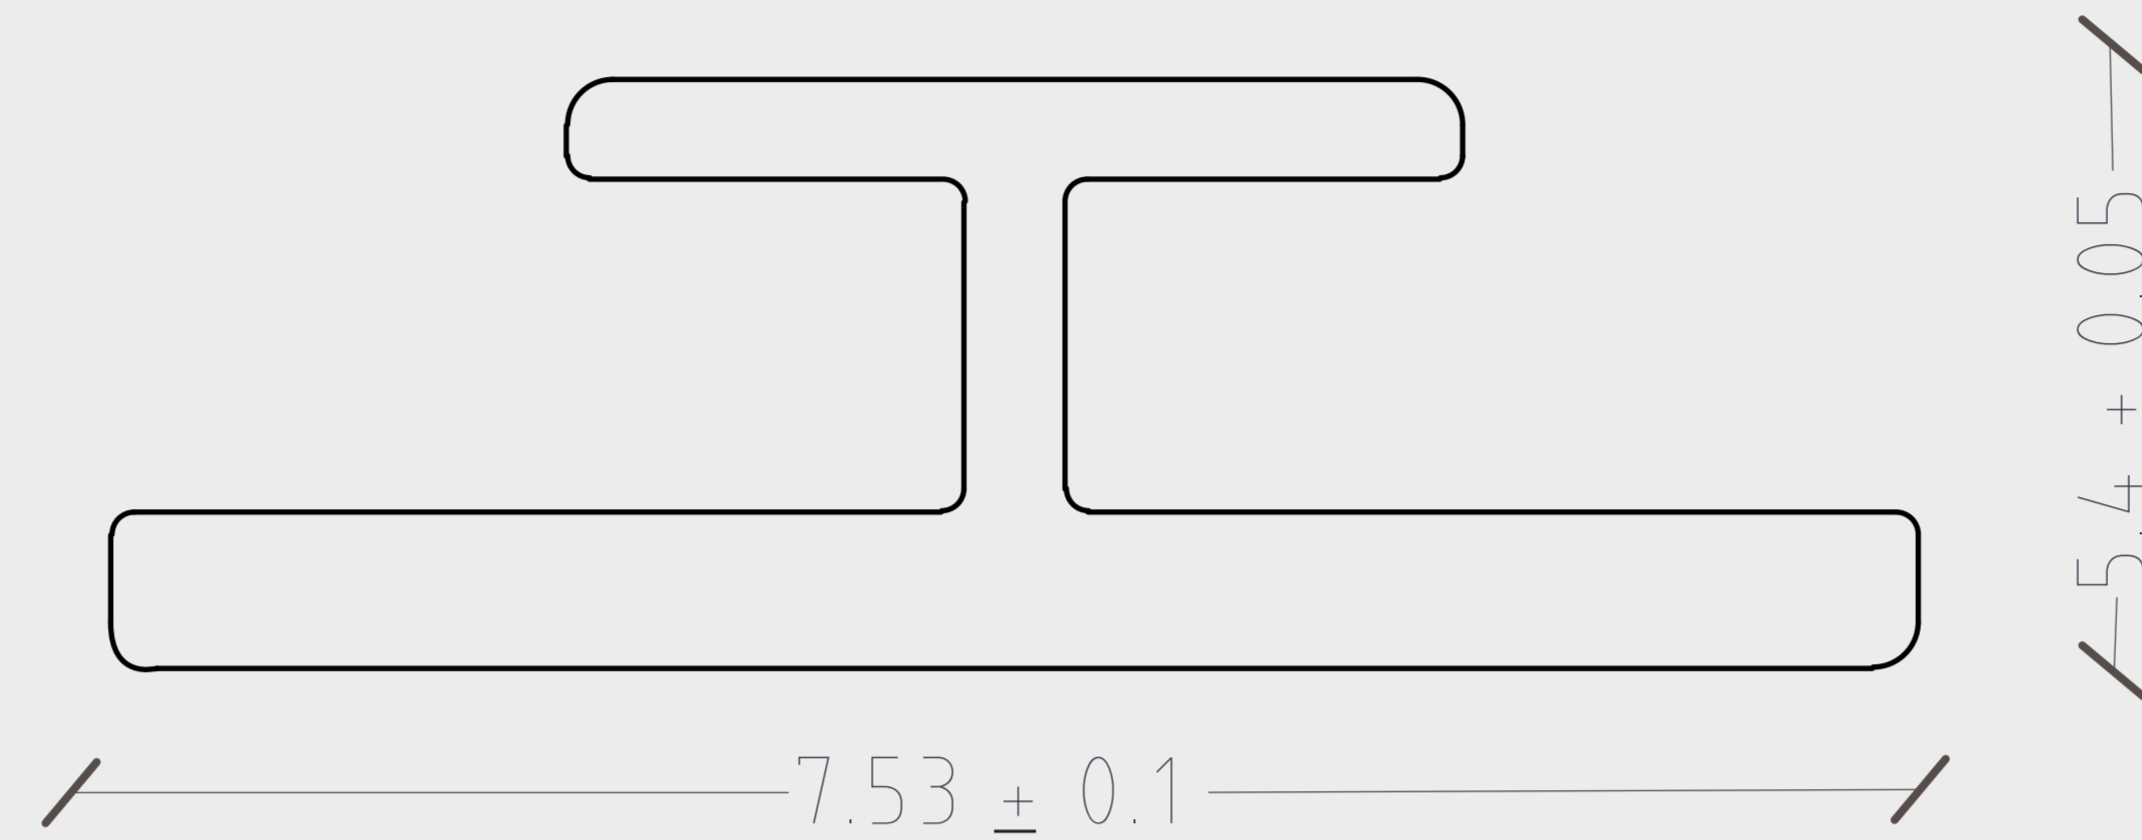

Pieza de terminación US45

Perfil compuesto de 95% de materiales reciclados de polietileno de alta densidad y fibras de madera. Interior hueco.

DIMENSIONES

Largo: 2.85 m

PESO

1.03 kg/ml

GARANTÍA LIMITADA

10 años

DESCRIPCIÓN

Perfil para realización de encuentros entre tablas cuando hay cortes, en revestimiento plano UH67.

Para Exteriores

360°

Garantía Limitada

Materiales Reciclados

Libre de Mantenimiento