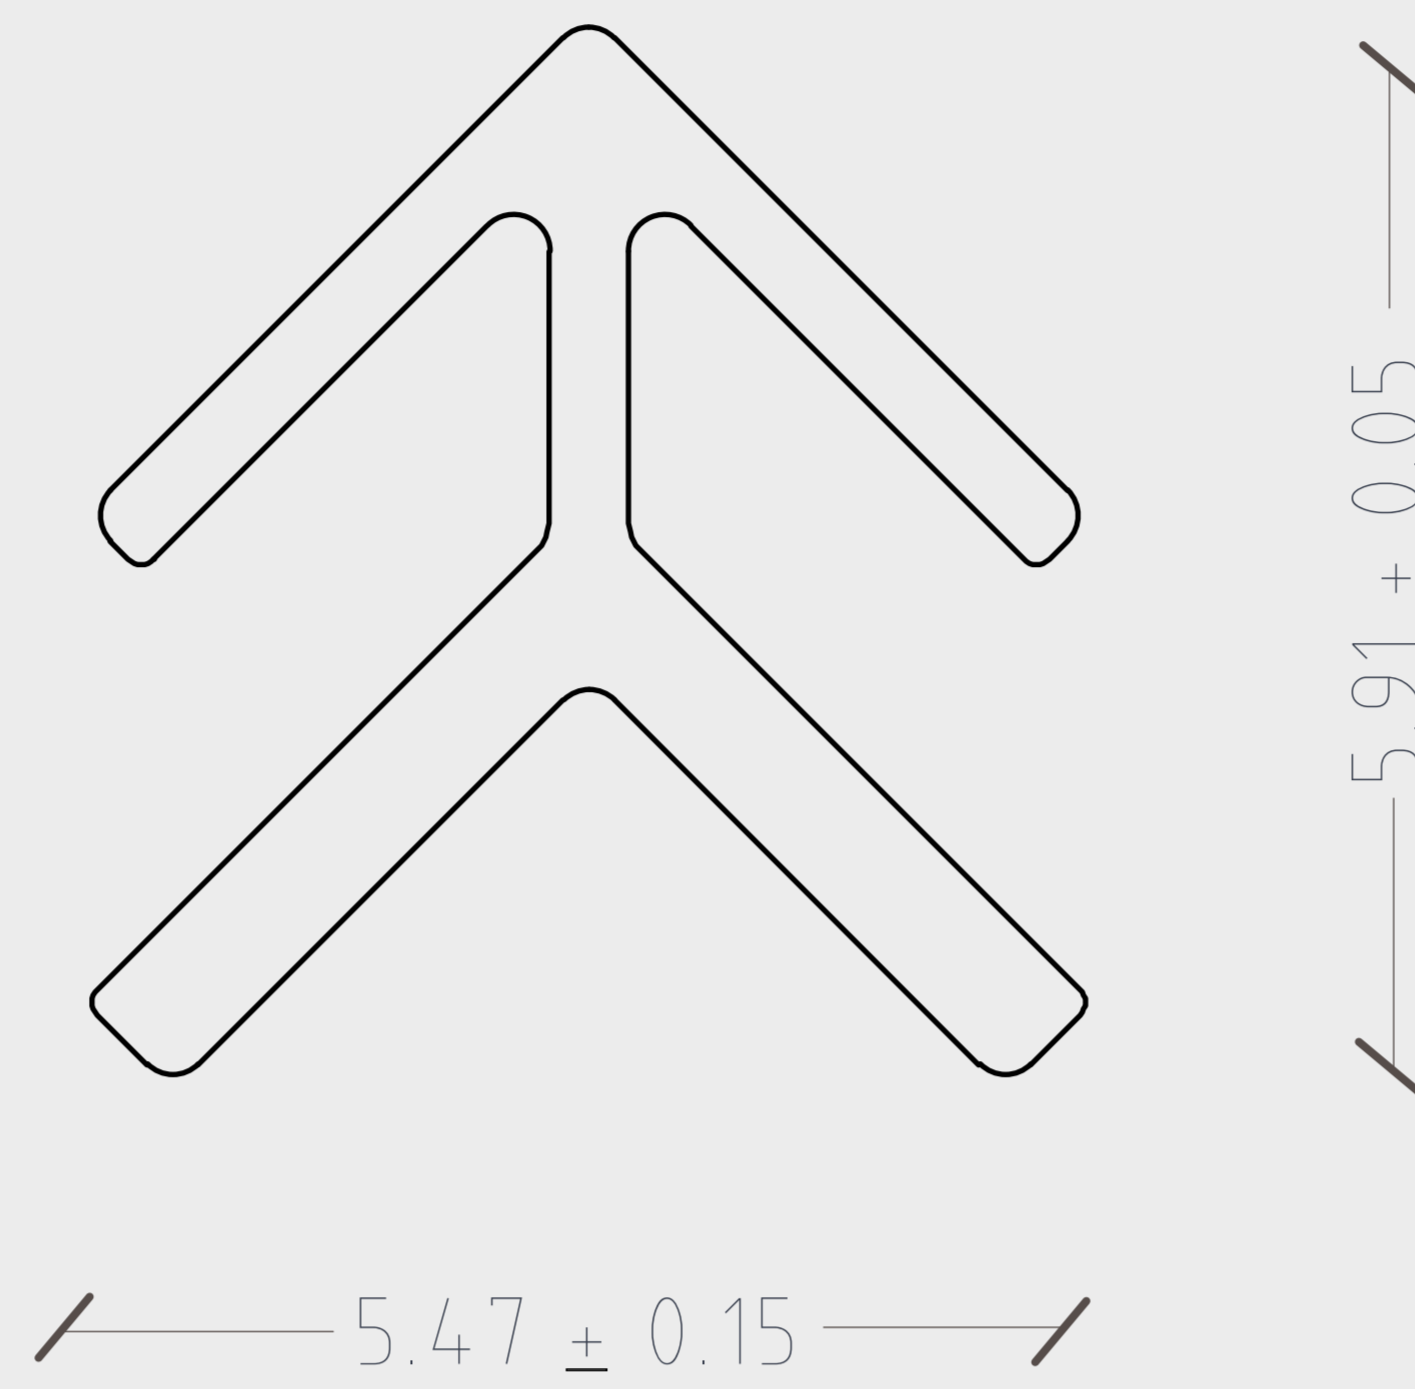

# Pieza de terminación US46

Perfil compuesto de 95% de materiales reciclados de polietileno de alta densidad y fibras de madera. Interior hueco.

## DIMENSIONES

Largo: 2.85 m

PESO

1.24 kg/ml

GARANTÍA LIMITADA

10 años

DESCRIPCIÓN

Perfil de terminación para resolución de esquinas exteriores en revestimiento plano UH67.