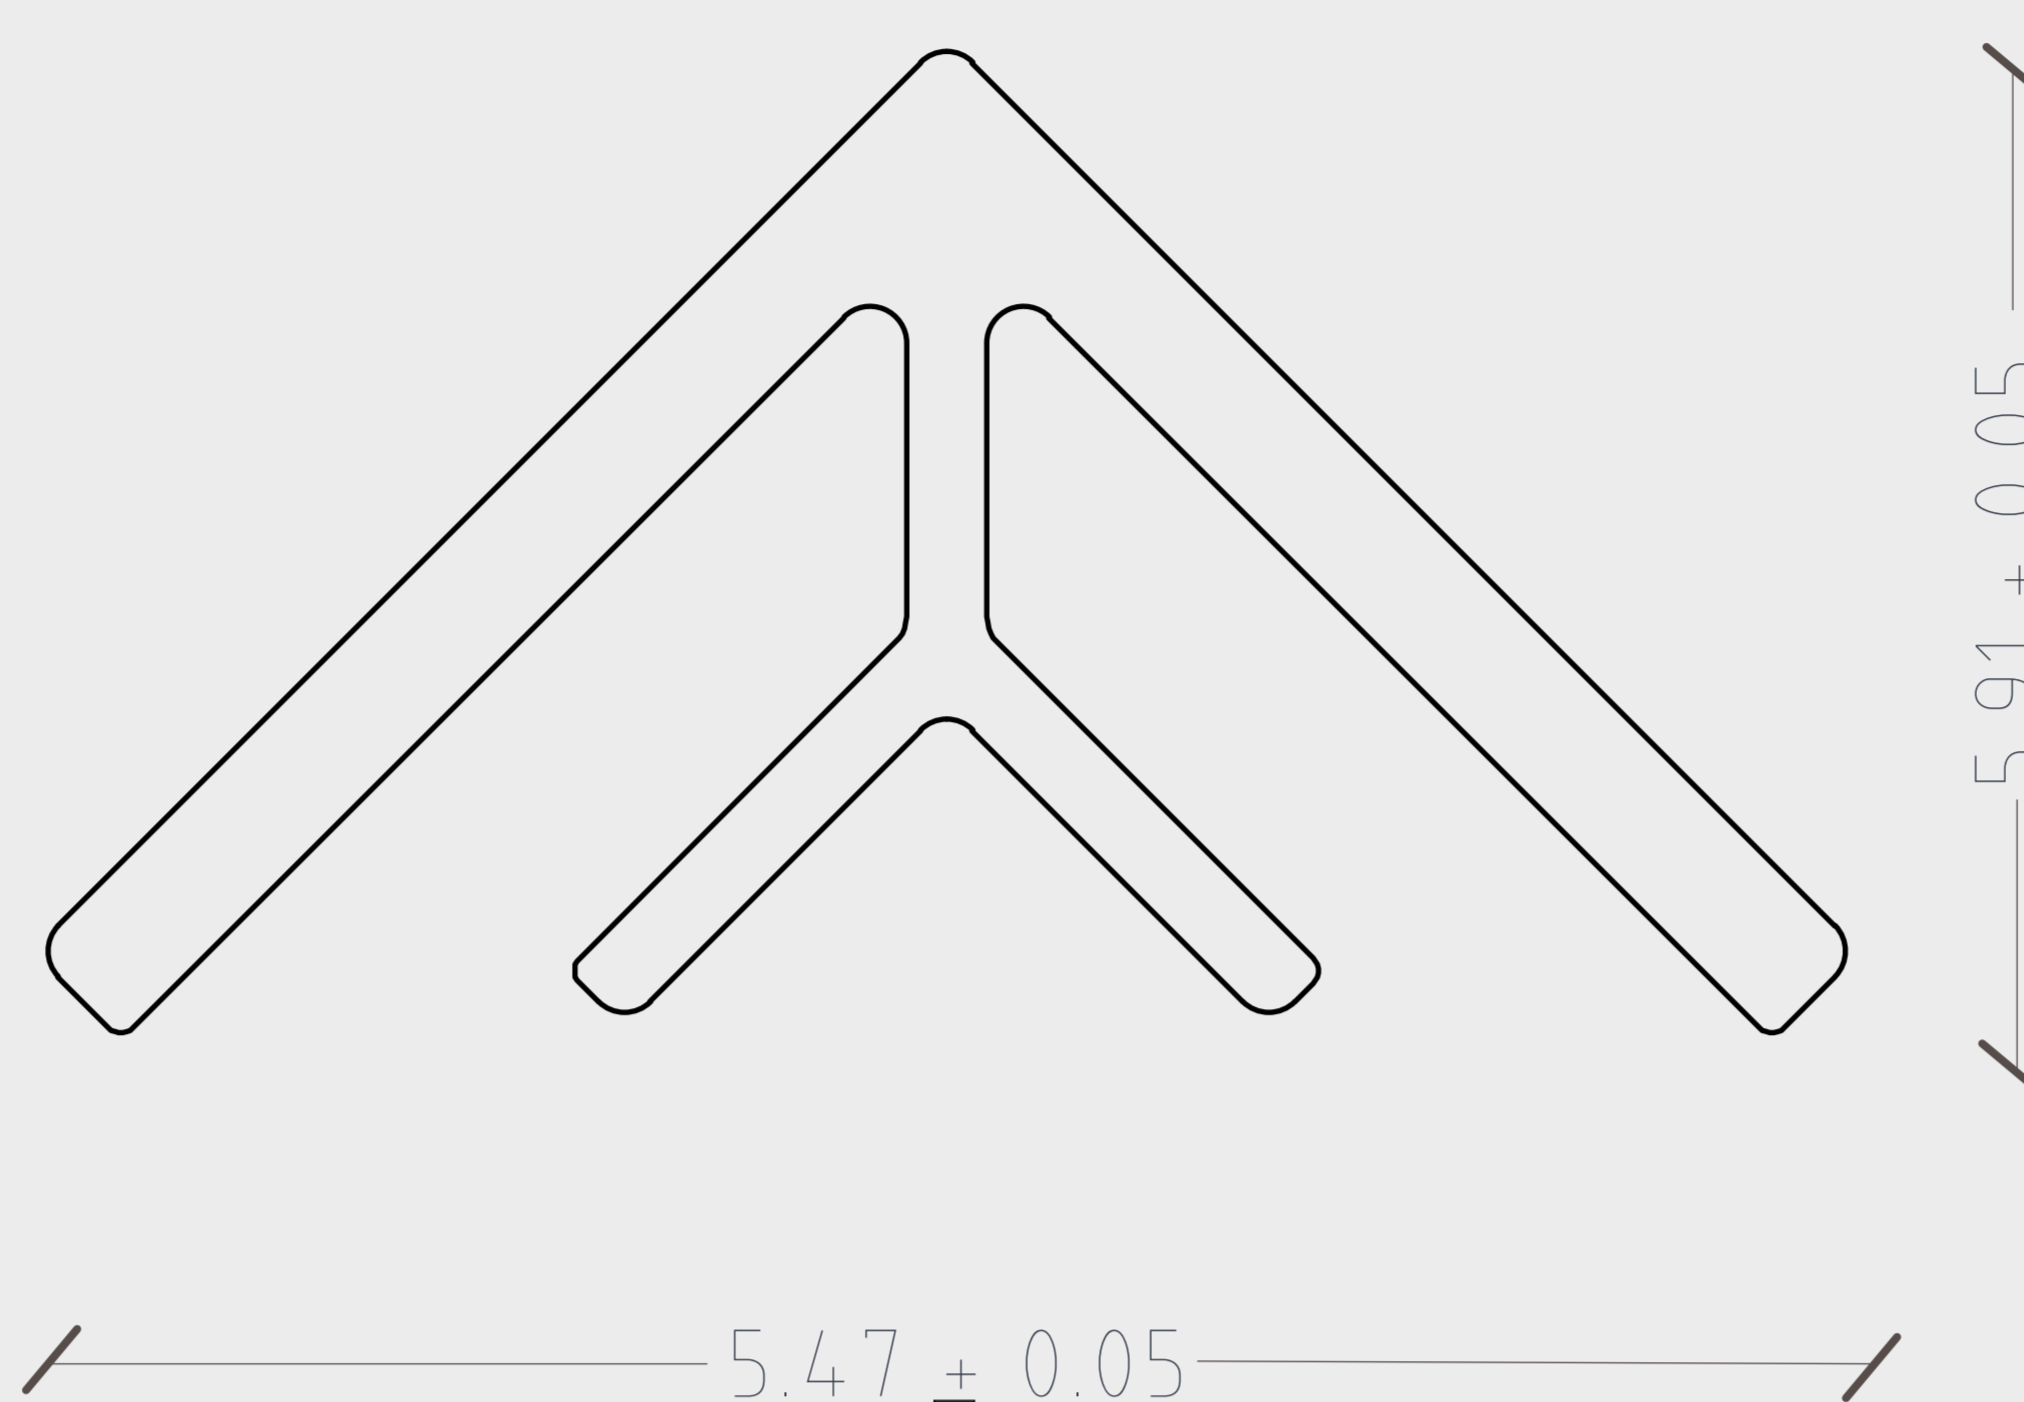

Pieza de terminación US47

Perfil compuesto de 95% de materiales reciclados de polietileno de alta densidad y fibras de madera. Interior hueco.

Largo: 2.85m

DIMENSIONES

PESO 1.24 kg/ml

GARANTÍA LIMITADA 10 años

DESCRIPCIÓN Perfil de terminación para resolución de esquinas interiores en revestimiento plano UH67

Para Exteriores

360°

Garantía Limitada

Materiales Reciclados

Libre de Mantenimiento