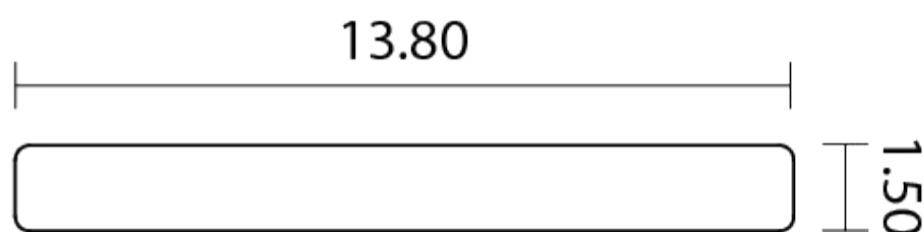

LÍNEA ELITE

tabla us06

Tabla compuesta de 95% de materiales reciclados de polietileno de alta densidad y fibras de madera. Interior hueco con canales laterales para su instalación.

Dimensiones	Largo: 3.66 m / Ancho: 13.80 cm / Espesor: 1.50 cm
Peso por tabla	8.75 Kg.
Conversión en m2	1 tabla = 0.5051 m2 / 1.98 tablas = 1 m2
Garantía limitada	15 años

INSTALACIÓN

Tabla de terminación. Su fijación será mediante tornillos.

*Para mayor información consultar la guía de instalación deck

Para exteriores

UltraShield 360°

15

Garantía Limitada

Materiales reciclados